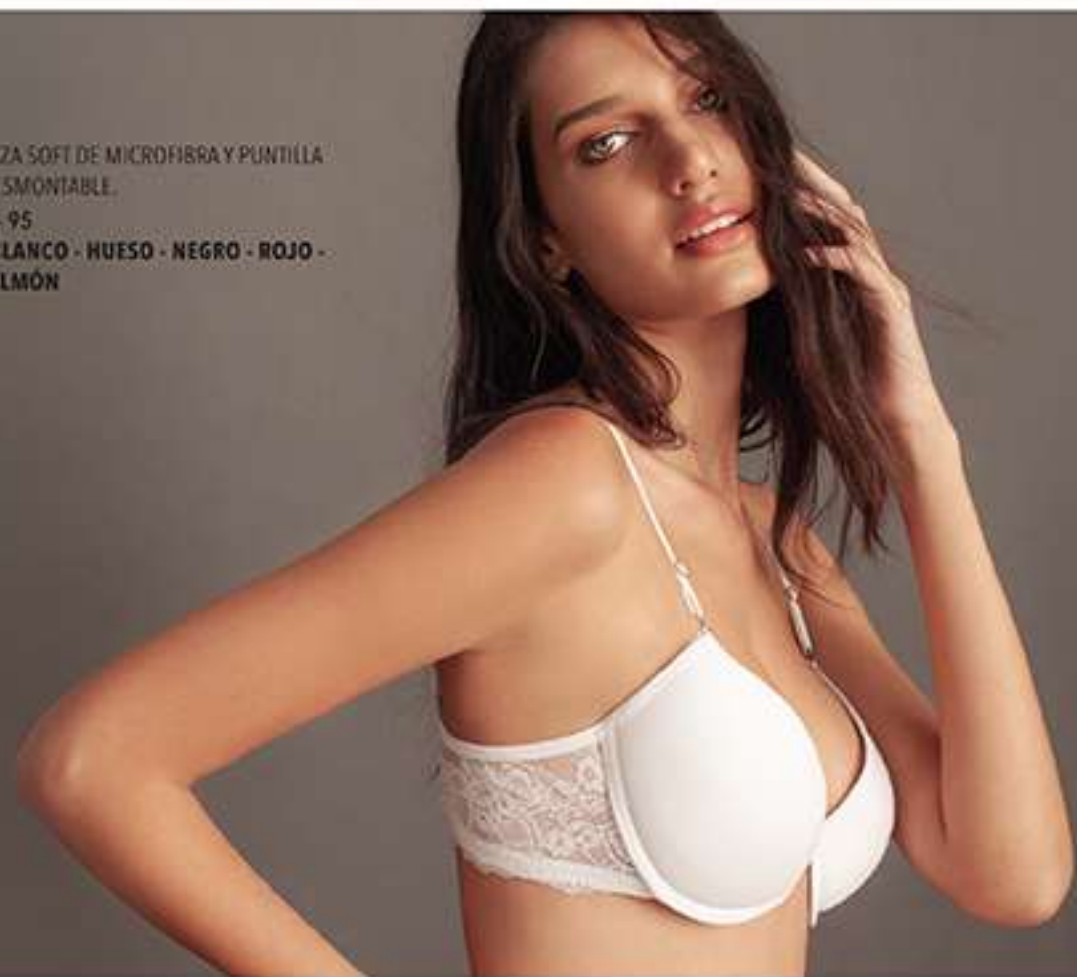

51
53

CORPIÑO TAZA SOFT DE MICROFIBRA Y PUNTIJA
C/BRETEL DESMONTABLE.
TALLES: 85 - 95
COLORES: BLANCO - HUESO - NEGRO - ROJO -
VISÓN - SALMÓN